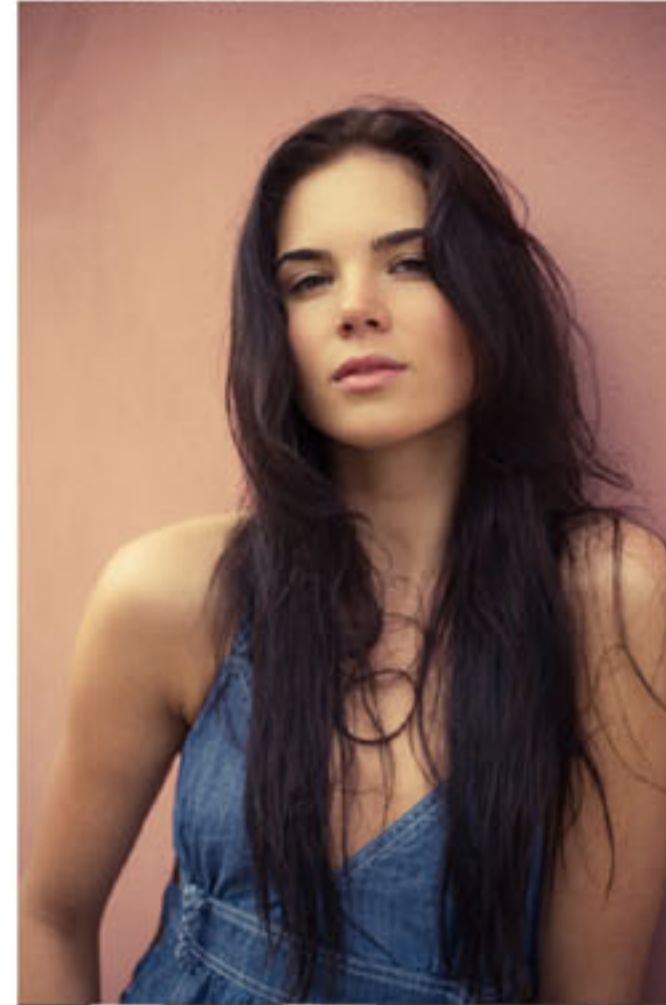

HEIDI SIIVONEN

HEIDI SIIVONEN

Height: 176 Bust: 83 Waist: 62 Hips: 89 Shoe: 39 Hair: brown Eyes: brown

BRAND

Lönnrotinkatu 45, FIN-00180 HELSINKI
tel: +358 50 4011 755 fax: +358 10 2961 633
www.brand.fi mail@brand.fi