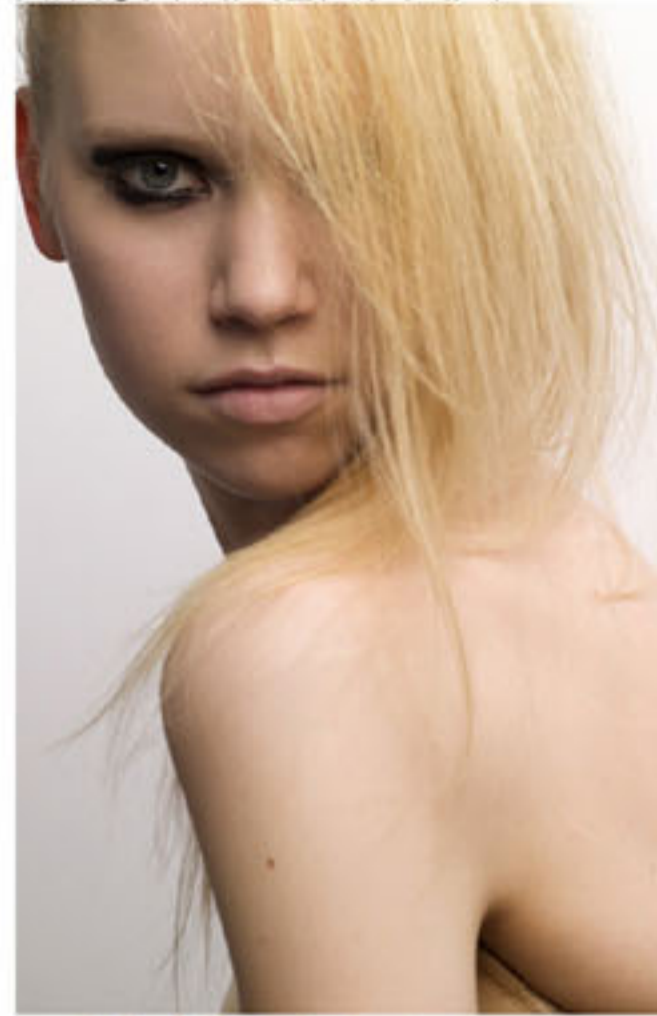

KIRSI MÄENPÄÄ

KIRSI MÄENPÄÄ

Height: 177 Bust: 80 Waist: 61 Hips: 89 Shoe: 39 Hair: Blond Eyes: blue

**BRAND**

Lönnrotinkatu 45, FIN-00180 HELSINKI  
tel: +358 50 4011 755 fax: +358 10 2961 633  
www.brand.fi mail@brand.fi