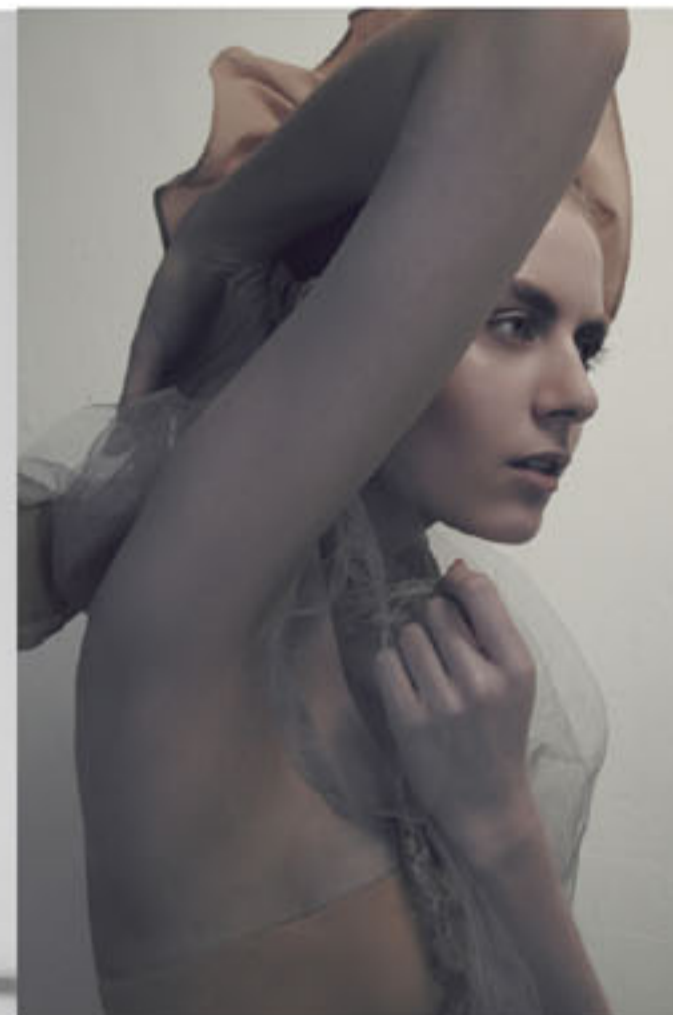

EMILIA SAKSMAN

EMILIA SAKSMAN

Height: 178 Bust: 80 Waist: 60 Hips: 87 Shoe: 38 Hair: blond Eyes: blue

BRAND

Lönnrotinkatu 45, FIN-00180 HELSINKI
tel: +358 50 4011 755 fax: +358 10 2961 633
www.brand.fi mail@brand.fi