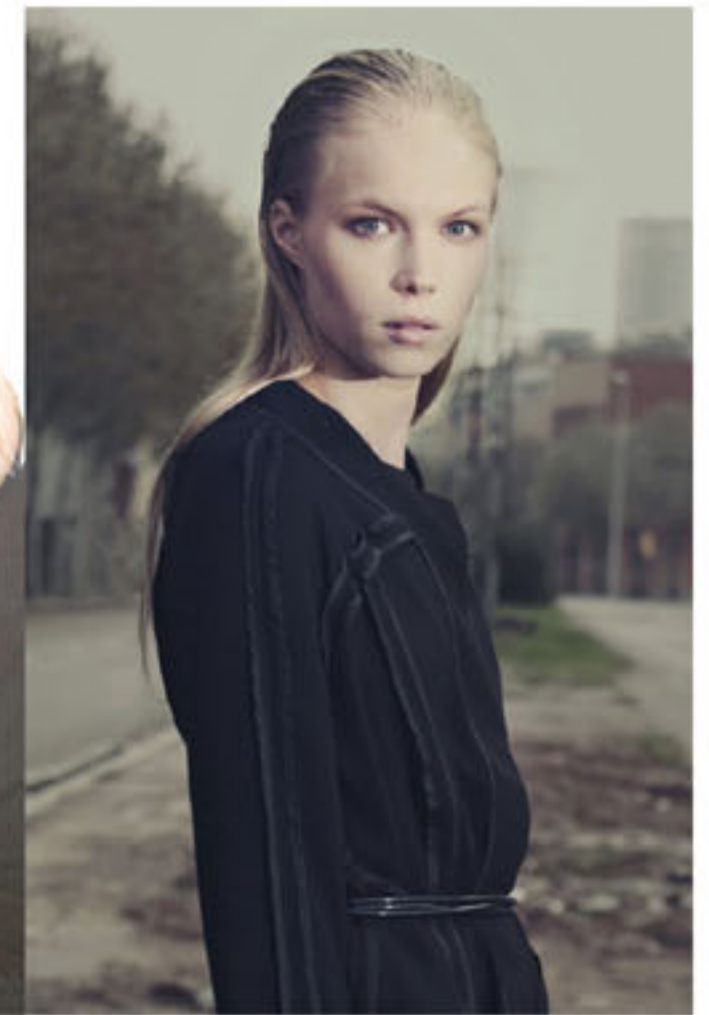

NOORA LAPPI

NOORA LAPPI

Height: 176 Bust: 84 Waist: 63 Hips: 90 Shoe: 39 Hair: blond Eyes: green

**BRAND**

Lönnrotinkatu 45, FIN-00180 HELSINKI  
tel: +358 50 4011 755 fax: +358 10 2961 633  
www.brand.fi mail@brand.fi